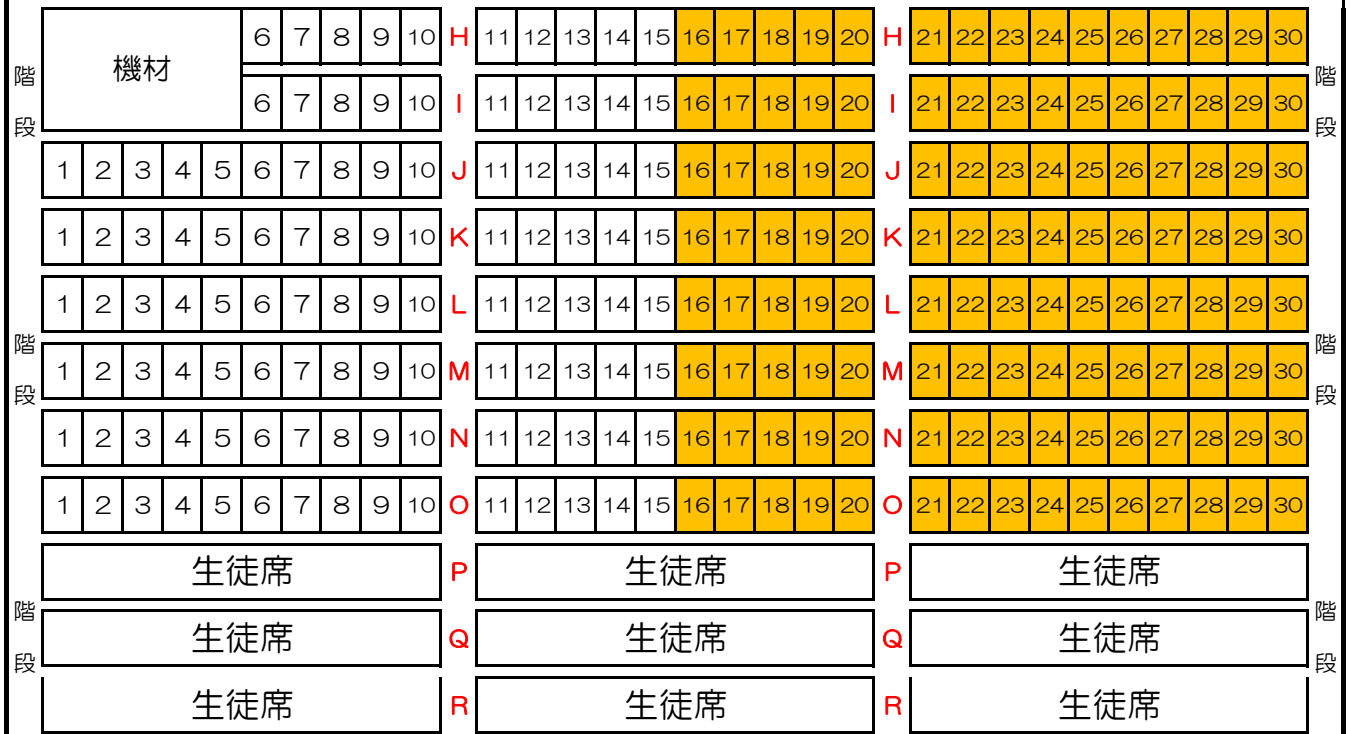

チケットが行き渡るよう優先予約の範囲に限りがございます。何卒ご理解頂きますよう宜しくお願い致します。

1月12日（日）12～17時限定 から希望の席をお選びください
協賛企業 優先予約枠

岩木文化センター あそべる ホール座席図

1階 出入口 ----- (↓ここからが階段状↓) ----- 非常口

2階 出入口 ----- (↓ここからが2階席↓) -----

親子室

← ガラス張りの空間です。赤ちゃんをお連れの方は自由にご利用ください。